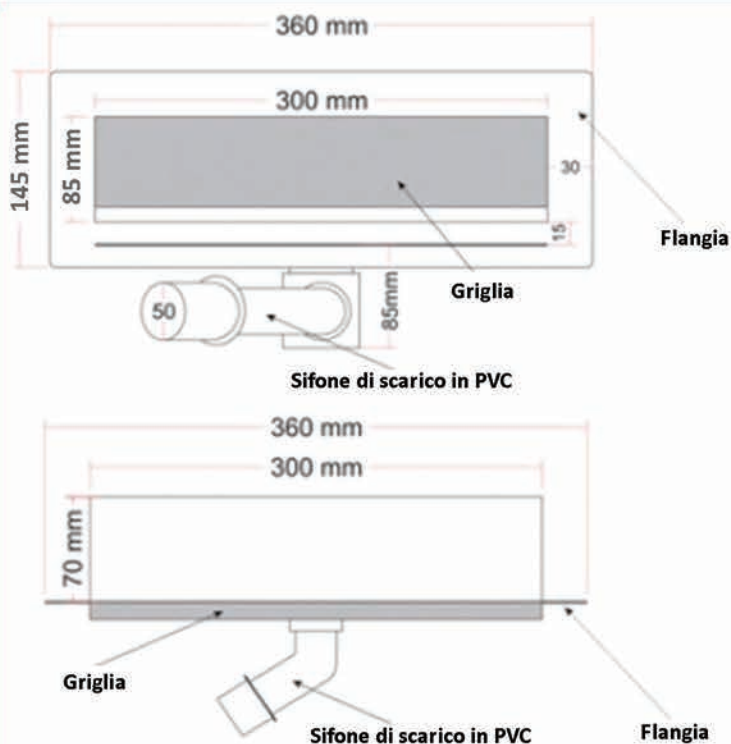

SCARICO DOCCIA A PARETE - in acciaio inox

(sifone di scarico PVC McAlpine fi50)

CLASSE MODERN

CANALETTE DOCCIA

MODELLI DI GRIGLIE

SET COMPRENDE:

- Griglia in acciaio inox
- Base di scarico in acciaio inox
- Sifone in PVC McAlpine antiodore facilmente estraibile, cestino raccogli capelli incluso
- Flangia per un miglior isolamento
- Istruzioni di montaggio

OPZIONI AGGIUNTIVE:

- Telo isolante

CARATTERISTICHE DI BASE

- Lunghezza con flangia 360mm
- Lunghezza senza flangia 300mm
- Flangia intorno allo scarico 30mm
- Altezza alla flangia 85mm
- Larghezza griglia 70mm
- Raccordo di scarico fi50
- Capacità di scarico 40l/min
- 5 anni di garanzia
- Fabbricata interamente in acciaio inox
- Rispetta le normative di qualità, igiene e pulizie dall'Unione Europea