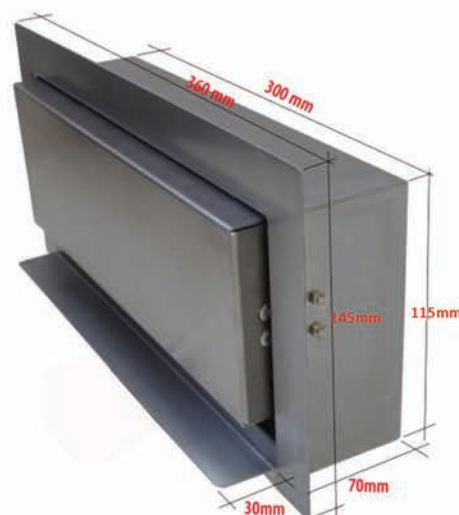

SCARICO DOCCIA A PARETE - in acciaio inox

(sifone di scarico PVC McAlpine fi50)

CLASSE MODERN

CANALETTE DOCCIA

MODELLI DI GRIGLIE

SET COMPRENDE:

- Griglia in acciaio inox
- Base di scarico in acciaio inox
- Sifone in PVC McAlpine antiodore facilmente estraibile, cestino raccogli capelli incluso
- Flangia per un miglior isolamento
- Istruzioni di montaggio

OPZIONI AGGIUNTIVE:

- Telo isolante

CARATTERISTICHE DI BASE

- Lunghezza con flangia 360mm
- Lunghezza senza flangia 300mm
- Flangia intorno allo scarico 30mm
- Altezza alla flangia 85mm
- Larghezza griglia 70mm
- Raccordo di scarico fi50
- Capacità di scarico 40l/min
- 5 anni di garanzia
- Fabbricata interamente in acciaio inox
- Rispetta le normative di qualità, igiene e pulizie dall'Unione Europea