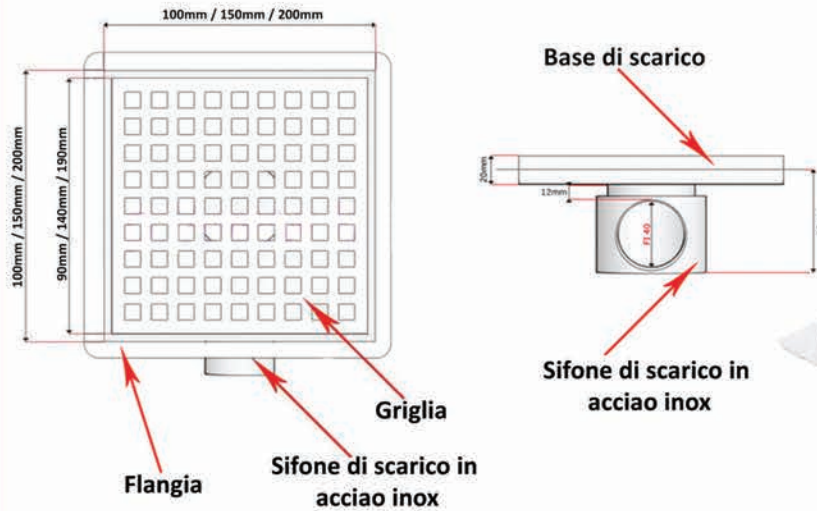

# PILETTA DOCCIA CON GRIGLIA- interamente in acciaio inox

(sifone di scarico in acciaio inox fi40)

CLASSE PREMIUM

CANALETTE DOCCIA

## SET COMPRENDE:

- Griglia in acciaio inox (8 modelli)
- Base di scarico in acciaio inox
- Sifone in acciaio inox antiodore facile da pulire
- Flangia per un miglior isolamento
- Istruzioni di montaggio

## CARATTERISTICHE DI BASE

- Larghezza piletta senza flangia 100 /150/ 200mm
- Larghezza flangia intorno alla piletta 15mm
- Altezza alla flangia 65mm
- Larghezza griglia 90/140/190mm
- Raccordo di scarico fi40/50
- Capacità di scarico 40-50l/min
- 5 anni di garanzia
- Fabbricata interamente in acciaio inox
- Rispetta le normative di qualità igiene e pulizie dall'Unione Europea