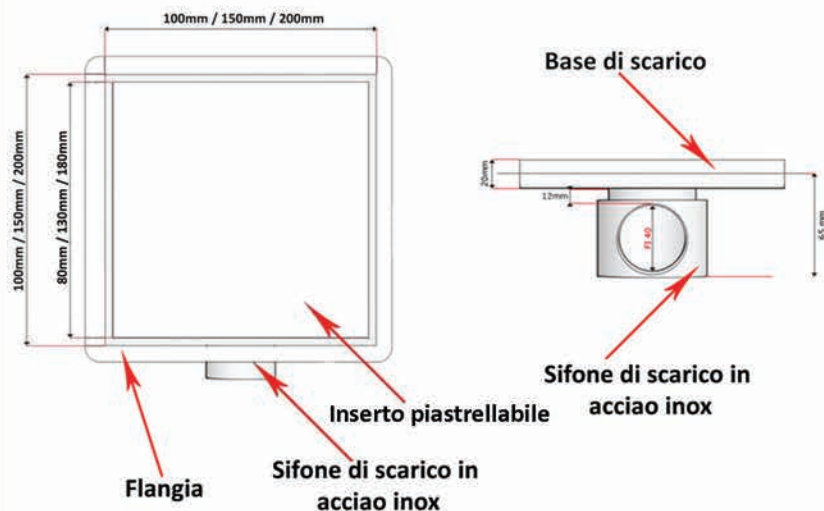

PILETTA DOCCIA CON INSERTO PIASTRELLABILE - interamente in acciaio inox

CLASSE PREMIUM

(sifone di scarico in acciaio inox fi40)

CANALETTE DOCCIA

SET COMPRENDE:

- Inserto in acciaio inox
- Base di scarico in acciaio inox
- Sifone in acciaio inox antiodore facile da pulire
- Flangia per un miglior isolamento
- Istruzioni di montaggio

OPZIONI AGGIUNTIVE:

- Telo isolante

CARATTERISTICHE DI BASE

- Larghezza piletta senza flangia 100 /150/ 200mm
- Larghezza flangia intorno alla piletta 15mm
- Altezza alla flangia 65mm
- Larghezza inserto 80/130/180mm
- Raccordo di scarico fi40/50
- Capacità di scarico 40-50l/min
- 5 anni di garanzia
- Fabbricata interamente in acciaio inox
- Rispetta le normative di qualità, igiene e pulizie dall'Unione Europea